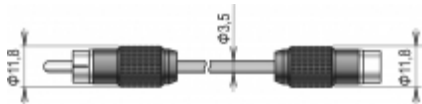

Kabel przedłużający do sondy DSRH/C

kod: SP010-1

Przedłużacz do połączenia z sondą wilgotnościowo-temperaturową DSRH/C. Niekompatybilne z sondami DSRH01, DSRH02, DSRH05.

Dane techniczne